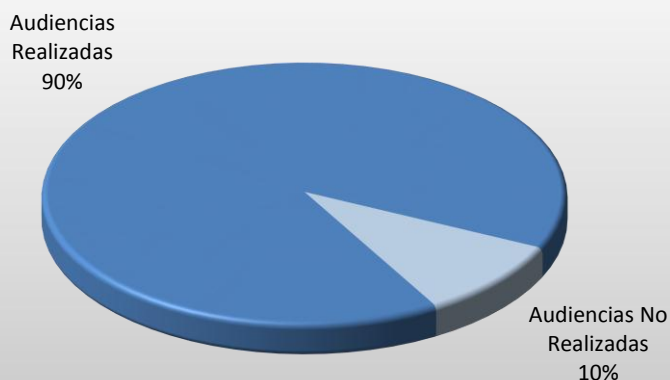

AUDIENCIAS PROGRAMADAS

| CONCEPTO | CIRCUNSCRIPCIÓN | | | | | TOTAL |
|--|-----------------|--------------|--------------|--------------|------------|---------------|
| | I | II | III | IV | V | |
| Audiencias Realizadas | 6.138 | 1.165 | 940 | 1.352 | 301 | 9.896 |
| Audiencias No Realizadas | 647 | 120 | 157 | 98 | 36 | 1.058 |
| Total de Audiencias Programadas | 6.785 | 1.285 | 1.097 | 1.450 | 337 | 10.954 |

Audiencias Realizadas y No Realizadas

Audiencias Realizadas y No Realizadas x Circunscripción